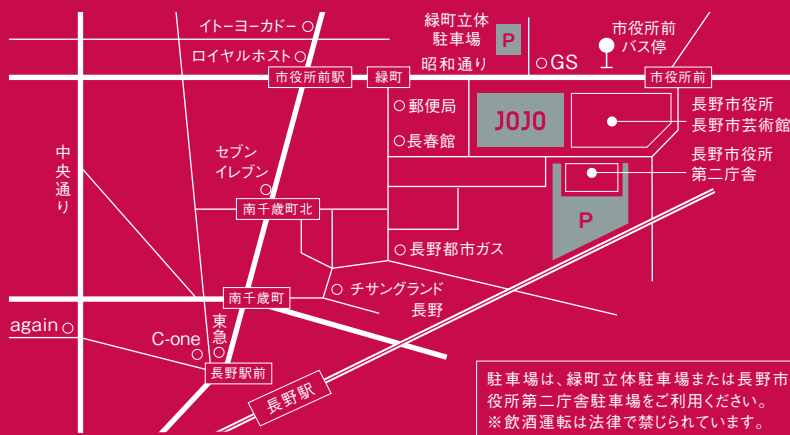

自由を楽しむJOJOな一日。

盛り上がりを見せる長野ワインの中でも、近年次々とワイナリーが誕生し、注目を浴びているエリアが、千曲川の流域に位置する「千曲川ワインバレー」。その中心エリアである東信地区の造り手4名と、長野県の昭和59年度生まれの日本酒蔵跡取りユニット「59醸(ゴクジョウ)」メンバー5名による共催イベント「JOJO」。ジャンルという垣根を超えて、9人の若き造り手たちが醸した酒を楽しむ一日。好きなものを好きなように。これからは自由を楽しむ時代だ。

チケット1枚につき、各社の対象酒1杯(全9杯)をお飲みいただけます。
対象酒以外の飲食は、全てキャッシュオンになります。

[チケット対象酒]

CAVE HATANO [東御市] 波田野 信孝	KURAKAKE 2017 chardonnay / merlot
SOLARIS [小諸市] 西畑 徹平	信州 千曲川産メルロー
APERTURE FARM [東御市] 田辺 良	Merlot 2018
SAIL THE SHIP VINEYARD [上田市] 田口航	Sail the Ship Vineyard 赤 2018
北光正宗 [飯山市] 村松 裕也	59醸酒2019 北光正宗 純米吟醸
勢正宗 [中野市] 関 晋司	59醸酒2019 勢正宗 純米吟醸
積善 [長野市] 飯田 一基	59醸酒2019 積善 純米吟醸
本老の松 [長野市] 飯田 淳	59醸酒2019 本老の松 純米吟醸
福無量 [上田市] 沓掛 正敏	59醸酒2019 福無量 純米吟醸

2019年5月25日[土]11時-18時
会場 長野市役所西側広場 桜スクウェア

- JR長野駅から 徒歩の場合
長野大通りを権堂・善光寺下方面へ進み、「市役所前駅」交差点を右折(約850m、約15分)
- JR長野駅から バスの場合
4番乗り場(駅前ロータリー)より乗車
[45] 北屋島行き、[46] 大豆島東団地行き・保科温泉行き、
[48] 金井山行き・金井山経由松代温泉行き
「市役所前」バス停で下車
- 長野電鉄 市役所前駅から
「市役所前駅」交差点から昭和通りを緑町方面へ進む
(徒歩約5分、約300m)
- お車の場合
① 上信越自動車道長野ICから20分程度
② 上信越自動車道須坂長野東ICから25分程度

SAIL THE SHIP VINEYARD 田口航

北光正宗 村松 裕也

勢正宗 関 晋司

積善 飯田 一基

本老の松 飯田 淳

福無量 沓掛 正敏

他出店店舗

IVY PRODUCTS[革小物] / 浅間兄弟 / USHIMI洋食店[牛串]
季節料理 和喜多[えのきフラワー] / COMMA used & vintage clothing
[古着] / 静屋[ラクレットサンド] / 大日堂[パン・焼き菓子・まこも茶]
ch.books[本] / ch.books CAFE[ソフトドリンク、スコーン、ティーバッグ]
つぼみ Flowers/Plants [花] / パティスリー ヴァンセット[スイーツ]
ソーセージ・ハム男[自家製ソーセージ] / 牧舎みねむら[和牛丼]
カレーショップ山小屋[カレーホットサンド]